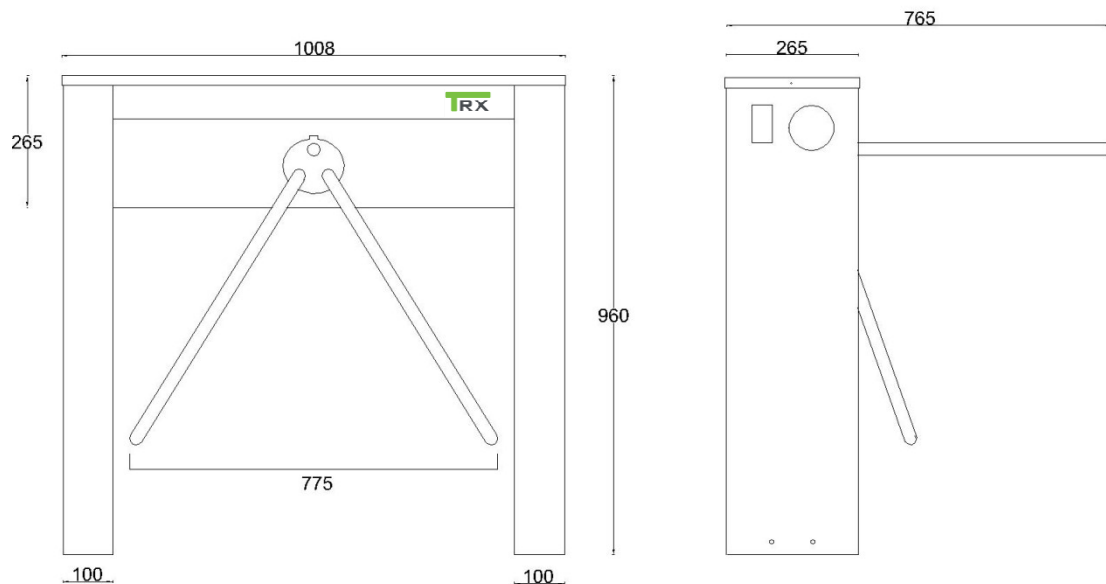

**Tourniquet Tripode 2 pieds**

TR2 PRO

**Généralités**

Modèle	Désignation
TR2 PRO	A bras rabattable

Les tourniquets Tripodes à deux pieds TR2 PRO sont compacts et robustes, idéals pour organiser les flux de passage pour tout type d'entrée.

Faciles à installer dans des espaces réduits

Peuvent être livrés en option avec contrôle d'accès intégré pour être utilisés pour le contrôle d'accès et la gestion de temps de présence.

Le modèle de base TR2 PRO s'intègre avec tout système de contrôle d'accès à contact sec.

## Dimensions

Fabriqué au Maroc